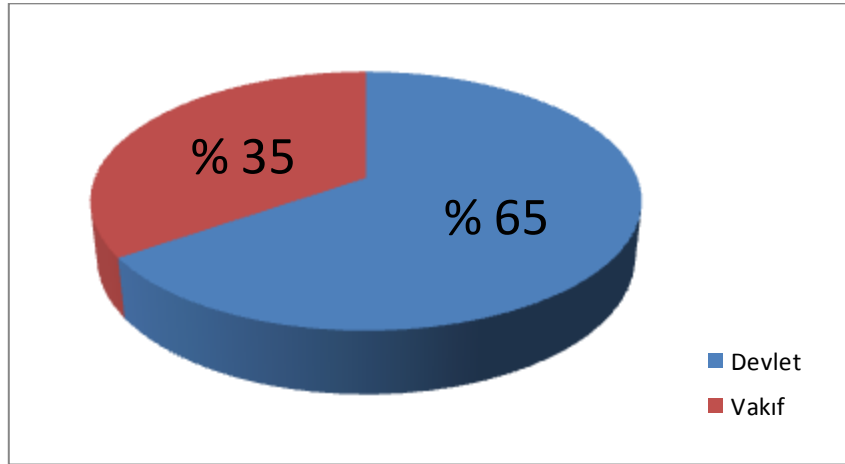

2019-2020 EAL Mezunları
Üniversiteye Yerleşme İstatistikleri

EYÜPSULTAN ANADOLU LİSESİ 2019-2020 MEZUNLARI ÜNİVERSİTEYE YERLEŞENLER LİSTEMİZ

Sıra No	Üniversite Adı	Fakülte/MYO Adı	Program Adı
1	Abdullah Gül Üniversitesi (Kayseri)	Mühendislik Fakültesi	Endüstri Mühendisliği (İngilizce)
2	Altınbaş Üniversitesi (İstanbul)	İktisadi, İdari ve Sosyal Bilimler Fakültesi	Ekonomi (İng) (Tam Burslu)
3	Altınbaş Üniversitesi (İstanbul)	İşletme Fakültesi	Lojistik Yönetimi (İngilizce) (Burslu)
4	Ankara Üniversitesi	Hukuk Fakültesi	Hukuk Fakültesi
5	Ankara Üniversitesi	Mühendislik Fakültesi	Gıda Mühendisliği (İngilizce)
6	Bahçeşehir Üniversitesi (İstanbul)	Sağlık Bilimleri Fakültesi	Beslenme ve Diyetetik (Burslu)
7	Beykent Üniversitesi (İstanbul)	Mühendislik-Mimarlık Fakültesi	İç Mimarlık (%25 İndirimli)
8	Beykent Üniversitesi (İstanbul)	Mühendislik-Mimarlık Fakültesi	Yazılım Mühendisliği (%25 İndirimli)
9	Bezm-i Âlem Vakıf Üniversitesi (İstanbul)	Sağlık Bilimleri Fakültesi	Hemşirelik (%50 İndirimli)
10	Boğaziçi Üniversitesi (İstanbul)	Eğitim Fakültesi	İlköğretim Matematik Öğretmenliği (İngilizce)
11	Boğaziçi Üniversitesi (İstanbul)	Eğitim Fakültesi	İngilizce Öğretmenliği (İngilizce)
12	Boğaziçi Üniversitesi (İstanbul)	Fen-Edebiyat Fakültesi	Tarih (İngilizce)
13	Çanakkale Onsekiz Mart Üniversitesi	Fen ve Edebiyat Fakültesi	Moleküler Biyoloji ve Genetik (İngilizce)
14	Çanakkale Onsekiz Mart Üniversitesi	Fen ve Edebiyat Fakültesi	Sosyoloji (İÖ)
15	Çanakkale Onsekiz Mart Üniversitesi	Sağlık Bilimleri Fakültesi	Hemşirelik
16	Eskişehir Osmangazi Üniversitesi	Mühendislik-Mimarlık Fakültesi	Metalurji ve Malzeme Mühendisliği
17	Fatih Sultan Mehmet Vakıf Üniversitesi (İstanbul)	Eğitim Fakültesi	Türkçe Öğretmenliği (Burslu)
18	Fatih Sultan Mehmet Vakıf Üniversitesi (İstanbul)	Hukuk Fakültesi	Hukuk Fakültesi (%25 İndirimli)
19	Gazi Üniversitesi (Ankara)	Teknoloji Fakültesi	Otomotiv Mühendisliği
20	Gebze Teknik Üniversitesi	Mühendislik Fakültesi	Biyomühendislik (İngilizce)
21	Hacettepe Üniversitesi (Ankara)	İktisadi ve İdari Bilimler Fakültesi	İktisat (İngilizce)
22	Haliç Üniversitesi (İstanbul)	Mimarlık Fakültesi	İç Mimarlık (Burslu)
23	Haliç Üniversitesi (İstanbul)	Mühendislik Fakültesi	Bilgisayar Mühendisliği (İngilizce) (%50 İndirimli)
24	Haliç Üniversitesi (İstanbul)	Sağlık Bilimleri Fakültesi	Beslenme ve Diyetetik (Burslu)
25	İbn Haldun Üniversitesi (İstanbul)	İnsan ve Toplum Bilimleri Fakültesi	İktisat (İngilizce) (Burslu)
26	İstanbul Aydın Üniversitesi	Anadolu Bil Meslek Yüksekokulu	Uçak Teknolojisi (Ücretli)
27	İstanbul Aydın Üniversitesi	Mühendislik Fakültesi	Endüstri Mühendisliği (İngilizce) (%50 İndirimli)
28	İstanbul Aydın Üniversitesi	Mühendislik Fakültesi	Yazılım Mühendisliği (İngilizce) (Burslu)
29	İstanbul Aydın Üniversitesi	Spor Bilimleri Fakültesi	Beden Eğitimi ve Spor Öğretmenliği (%50 burs)
30	İstanbul Bilgi Üniversitesi	Hukuk Fakültesi	Hukuk Fakültesi (Burslu)
31	İstanbul Bilgi Üniversitesi	İşletme Fakültesi	İşletme (İngilizce) (Burslu)
32	İstanbul Bilgi Üniversitesi	Mühendislik ve Doğa Bilimleri Fakültesi	Bilgisayar Mühendisliği (İngilizce) (%50 İndirimli)
33	İstanbul Bilgi Üniversitesi	Mühendislik ve Doğa Bilimleri Fakültesi	Makine Mühendisliği (İngilizce) (%50 İndirimli)