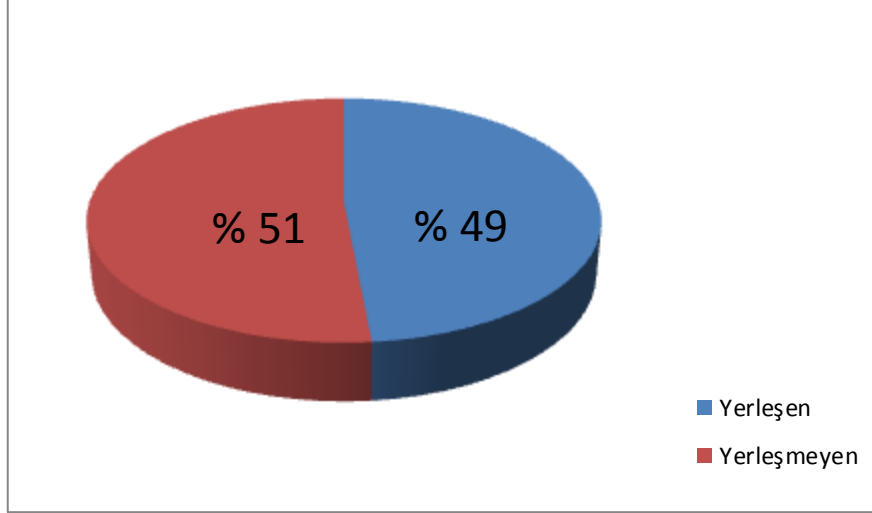

2019-2020 EAL Mezunları
Üniversiteye Yerleşme İstatistikleri

EYÜPSULTAN ANADOLU LİSESİ 2019-2020 MEZUNLARI ÜNİVERSİTEYE YERLEŞENLER LİSTEMİZ

Sıra No	Üniversite Adı	Fakülte/MYO Adı	Program Adı
1	Abdullah Gül Üniversitesi (Kayseri)	Mühendislik Fakültesi	Endüstri Mühendisliği (İngilizce)
2	Altınbaş Üniversitesi (İstanbul)	İktisadi, İdari ve Sosyal Bilimler Fakültesi	Ekonomi (İng) (Tam Burslu)
3	Altınbaş Üniversitesi (İstanbul)	İşletme Fakültesi	Lojistik Yönetimi (İngilizce) (Burslu)
4	Ankara Üniversitesi	Hukuk Fakültesi	Hukuk Fakültesi
5	Ankara Üniversitesi	Mühendislik Fakültesi	Gıda Mühendisliği (İngilizce)
6	Bahçeşehir Üniversitesi (İstanbul)	Sağlık Bilimleri Fakültesi	Beslenme ve Diyetetik (Burslu)
7	Beykent Üniversitesi (İstanbul)	Mühendislik-Mimarlık Fakültesi	İç Mimarlık (%25 İndirimli)
8	Beykent Üniversitesi (İstanbul)	Mühendislik-Mimarlık Fakültesi	Yazılım Mühendisliği (%25 İndirimli)
9	Bezm-i Âlem Vakıf Üniversitesi (İstanbul)	Sağlık Bilimleri Fakültesi	Hemşirelik (%50 İndirimli)
10	Boğaziçi Üniversitesi (İstanbul)	Eğitim Fakültesi	İlköğretim Matematik Öğretmenliği (İngilizce)
11	Boğaziçi Üniversitesi (İstanbul)	Eğitim Fakültesi	İngilizce Öğretmenliği (İngilizce)
12	Boğaziçi Üniversitesi (İstanbul)	Fen-Edebiyat Fakültesi	Tarih (İngilizce)
13	Çanakkale Onsekiz Mart Üniversitesi	Fen ve Edebiyat Fakültesi	Moleküler Biyoloji ve Genetik (İngilizce)
14	Çanakkale Onsekiz Mart Üniversitesi	Fen ve Edebiyat Fakültesi	Sosyoloji (İÖ)
15	Çanakkale Onsekiz Mart Üniversitesi	Sağlık Bilimleri Fakültesi	Hemşirelik
16	Eskişehir Osmangazi Üniversitesi	Mühendislik-Mimarlık Fakültesi	Metalurji ve Malzeme Mühendisliği
17	Fatih Sultan Mehmet Vakıf Üniversitesi (İstanbul)	Eğitim Fakültesi	Türkçe Öğretmenliği (Burslu)
18	Fatih Sultan Mehmet Vakıf Üniversitesi (İstanbul)	Hukuk Fakültesi	Hukuk Fakültesi (%25 İndirimli)
19	Gazi Üniversitesi (Ankara)	Teknoloji Fakültesi	Otomotiv Mühendisliği
20	Gebze Teknik Üniversitesi	Mühendislik Fakültesi	Biyomühendislik (İngilizce)
21	Hacettepe Üniversitesi (Ankara)	İktisadi ve İdari Bilimler Fakültesi	İktisat (İngilizce)
22	Haliç Üniversitesi (İstanbul)	Mimarlık Fakültesi	İç Mimarlık (Burslu)
23	Haliç Üniversitesi (İstanbul)	Mühendislik Fakültesi	Bilgisayar Mühendisliği (İngilizce) (%50 İndirimli)
24	Haliç Üniversitesi (İstanbul)	Sağlık Bilimleri Fakültesi	Beslenme ve Diyetetik (Burslu)
25	İbn Haldun Üniversitesi (İstanbul)	İnsan ve Toplum Bilimleri Fakültesi	İktisat (İngilizce) (Burslu)
26	İstanbul Aydın Üniversitesi	Anadolu Bil Meslek Yüksekokulu	Uçak Teknolojisi (Ücretli)
27	İstanbul Aydın Üniversitesi	Mühendislik Fakültesi	Endüstri Mühendisliği (İngilizce) (%50 İndirimli)
28	İstanbul Aydın Üniversitesi	Mühendislik Fakültesi	Yazılım Mühendisliği (İngilizce) (Burslu)
29	İstanbul Aydın Üniversitesi	Spor Bilimleri Fakültesi	Beden Eğitimi ve Spor Öğretmenliği (%50 burs)
30	İstanbul Bilgi Üniversitesi	Hukuk Fakültesi	Hukuk Fakültesi (Burslu)
31	İstanbul Bilgi Üniversitesi	İşletme Fakültesi	İşletme (İngilizce) (Burslu)
32	İstanbul Bilgi Üniversitesi	Mühendislik ve Doğa Bilimleri Fakültesi	Bilgisayar Mühendisliği (İngilizce) (%50 İndirimli)
33	İstanbul Bilgi Üniversitesi	Mühendislik ve Doğa Bilimleri Fakültesi	Makine Mühendisliği (İngilizce) (%50 İndirimli)