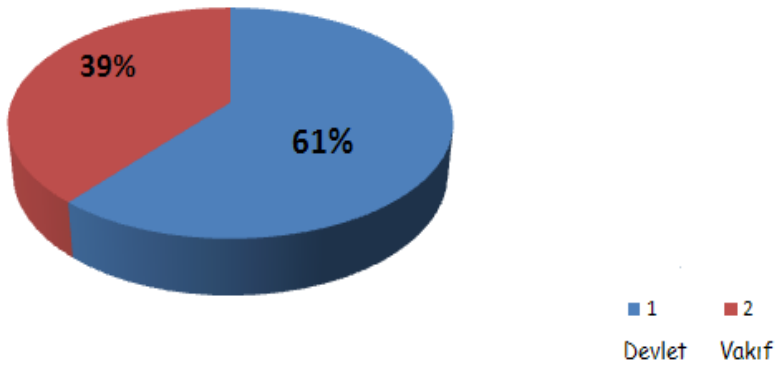

2020-2021 EAL Mezunları Üniversiteye Yerleşme İstatistikleri

EYÜPSULTAN ANADOLU LİSESİ 2020-2021 ÜNİVERSİTEYE YERLEŞENLER LİSTEMİZ

Sıra No	Üniversite	Fakülte	Program
1	İSTANBUL ÜNİVERSİTESİ	Edebiyat Fakültesi	Alman Dili ve Edebiyatı (Almanca)
2	KARABÜK ÜNİVERSİTESİ	Mühendislik Fakültesi	Bilgisayar Mühendisliği
3	KÜTAHYA DUMLUPINAR ÜNİVERSİTESİ	Mühendislik Fakültesi	Bilgisayar Mühendisliği
4	ONDOKUZ MAYIS ÜNİVERSİTESİ	Mühendislik Fakültesi	Bilgisayar Mühendisliği
5	İSTANBUL AYVANSARAY ÜNİVERSİTESİ	Mühendislik Fakültesi	Bilgisayar Mühendisliği (%50 İndirimli)
6	İSTANBUL AYVANSARAY ÜNİVERSİTESİ	Mühendislik Fakültesi	Bilgisayar Mühendisliği (%50 İndirimli)
7	KÜTAHYA DUMLUPINAR ÜNİVERSİTESİ	Mühendislik Fakültesi	Bilgisayar Mühendisliği (İÖ)
8	MARMARA ÜNİVERSİTESİ	Fen Fakültesi	Biyoloji
9	MARMARA ÜNİVERSİTESİ (İSTANBUL)	Mühendislik Fakültesi	Biyomühendislik (İngilizce)
10	MARMARA ÜNİVERSİTESİ (İSTANBUL)	Mühendislik Fakültesi	Biyomühendislik (İngilizce)
11	İSTANBUL ÜNİVERSİTESİ-CERRAHPAŞA	Sağlık Bilimleri Fakültesi	Ebelik
12	İSTANBUL SAĞLIK VE TEKNOLOJİ ÜNİVERSİTESİ	Eczacılık Fakültesi	Eczacılık Fakültesi (Ücretli)
13	İSTANBUL TEKNİK ÜNİVERSİTESİ	Elektrik-Elektronik Fakültesi	Elektrik Mühendisliği (İngilizce)
14	DOĞUŞ ÜNİVERSİTESİ (İSTANBUL)	Mühendislik Fakültesi	Elektrik-Elektronik Mühendisliği (Burslu)
15	HALIÇ ÜNİVERSİTESİ (İSTANBUL)	Mühendislik Fakültesi	Elektrik-Elektronik Mühendisliği (İngilizce) (%50 İndirimli)
16	BEYKENT ÜNİVERSİTESİ (İSTANBUL)	Mühendislik-Mimarlık Fakültesi	Endüstri Mühendisliği (%50 İndirimli)
17	NECMETTİN ERBAKAN ÜNİVERSİTESİ (KONYA)	Mühendislik Fakültesi	Endüstri Mühendisliği (İngilizce)
18	HALIÇ ÜNİVERSİTESİ (İSTANBUL)	Mühendislik Fakültesi	Endüstri Mühendisliği (İngilizce) (%50 İndirimli)
19	İSTANBUL ÜNİVERSİTESİ-CERRAHPAŞA	Hasan Ali Yücel Eğitim Fakültesi	Fen Bilgisi Öğretmenliği
20	HALIÇ ÜNİVERSİTESİ (İSTANBUL)	Sağlık Bilimleri Fakültesi	Fizyoterapi ve Rehabilitasyon (Burslu)
21	İRİ REİS ÜNİVERSİTESİ (İSTANBUL)	Mühendislik Fakültesi	Gemi İnşaatı ve Gemi Makineleri Mühendisliği (İngilizce) (%50 İndirimli)
22	HALIÇ ÜNİVERSİTESİ (İSTANBUL)	Güzel Sanatlar Fakültesi	Görsel İletişim Tasarımı (Burslu)
23	MARMARA ÜNİVERSİTESİ (İSTANBUL)	Güzel Sanat Fakültesi	Grafik Sanatlar
24	YILDIZ TEKNİK ÜNİVERSİTESİ (İSTANBUL)	Uygulamalı Bilimler Fakültesi	Havacılık Elektrik ve Elektronik (İngilizce)
25	İSTANBUL ÜNİVERSİTESİ-CERRAHPAŞA	Florence Nightingale Hemşirelik Fakültesi	Hemşirelik
26	MARMARA ÜNİVERSİTESİ (İSTANBUL)	Sağlık Bilimleri Fakültesi	Hemşirelik
27	İSTANBUL BİLGİ ÜNİVERSİTESİ	Sağlık Bilimleri Fakültesi	Hemşirelik (Burslu)
28	ANADOLU ÜNİVERSİTESİ (ESKİŞEHİR)	Hukuk Fakültesi	Hukuk Fakültesi
29	FATİH SULTAN MEHMET VAKIF ÜNİVERSİTESİ (İSTANBUL)	Hukuk Fakültesi	Hukuk Fakültesi (%25 İndirimli)
30	İSTANBUL KÜLTÜR ÜNİVERSİTESİ	Hukuk Fakültesi	Hukuk Fakültesi (%50 İndirimli)
31	İSTANBUL MEDİPOL ÜNİVERSİTESİ	Hukuk Fakültesi	Hukuk Fakültesi (%50 İndirimli)
32	KADİR HAS ÜNİVERSİTESİ (İSTANBUL)	Hukuk Fakültesi	Hukuk Fakültesi (%50 İndirimli)
33	MARMARA ÜNİVERSİTESİ (İSTANBUL)	Hukuk Fakültesi	Hukuk Fakültesi (İÖ)