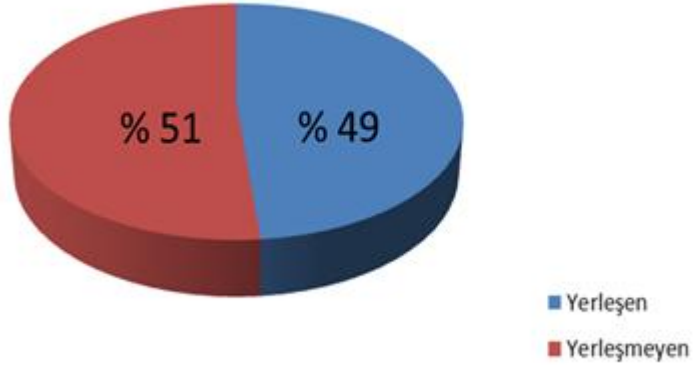

2020-2021 EAL Mezunları Üniversiteye Yerleşme İstatistikleri

EYÜPSULTAN ANADOLU LİSESİ 2020-2021 ÜNİVERSİTEYE YERLEŞENLER LİSTEMİZ

Sıra No	Üniversite	Fakülte	Program
1	İSTANBUL ÜNİVERSİTESİ	Edebiyat Fakültesi	Alman Dili ve Edebiyatı (Almanca)
2	KARABÜK ÜNİVERSİTESİ	Mühendislik Fakültesi	Bilgisayar Mühendisliği
3	KÜTAHYA DUMLUPINAR ÜNİVERSİTESİ	Mühendislik Fakültesi	Bilgisayar Mühendisliği
4	ONDOKUZ MAYIS ÜNİVERSİTESİ	Mühendislik Fakültesi	Bilgisayar Mühendisliği
5	İSTANBUL AYVANSARAY ÜNİVERSİTESİ	Mühendislik Fakültesi	Bilgisayar Mühendisliği (%50 İndirimli)
6	İSTANBUL AYVANSARAY ÜNİVERSİTESİ	Mühendislik Fakültesi	Bilgisayar Mühendisliği (%50 İndirimli)
7	KÜTAHYA DUMLUPINAR ÜNİVERSİTESİ	Mühendislik Fakültesi	Bilgisayar Mühendisliği (İÖ)
8	MARMARA ÜNİVERSİTESİ	Fen Fakültesi	Biyoloji
9	MARMARA ÜNİVERSİTESİ (İSTANBUL)	Mühendislik Fakültesi	Biyomühendislik (İngilizce)
10	MARMARA ÜNİVERSİTESİ (İSTANBUL)	Mühendislik Fakültesi	Biyomühendislik (İngilizce)
11	İSTANBUL ÜNİVERSİTESİ-CERRAHPAŞA	Sağlık Bilimleri Fakültesi	Ebelik
12	İSTANBUL SAĞLIK VE TEKNOLOJİ ÜNİVERSİTESİ	Eczacılık Fakültesi	Eczacılık Fakültesi (Ücretli)
13	İSTANBUL TEKNİK ÜNİVERSİTESİ	Elektrik-Elektronik Fakültesi	Elektrik Mühendisliği (İngilizce)
14	DOĞUŞ ÜNİVERSİTESİ (İSTANBUL)	Mühendislik Fakültesi	Elektrik-Elektronik Mühendisliği (Burslu)
15	HALIÇ ÜNİVERSİTESİ (İSTANBUL)	Mühendislik Fakültesi	Elektrik-Elektronik Mühendisliği (İngilizce) (%50 İndirimli)
16	BEYKENT ÜNİVERSİTESİ (İSTANBUL)	Mühendislik-Mimarlık Fakültesi	Endüstri Mühendisliği (%50 İndirimli)
17	NECMETTİN ERBAKAN ÜNİVERSİTESİ (KONYA)	Mühendislik Fakültesi	Endüstri Mühendisliği (İngilizce)
18	HALIÇ ÜNİVERSİTESİ (İSTANBUL)	Mühendislik Fakültesi	Endüstri Mühendisliği (İngilizce) (%50 İndirimli)
19	İSTANBUL ÜNİVERSİTESİ-CERRAHPAŞA	Hasan Ali Yücel Eğitim Fakültesi	Fen Bilgisi Öğretmenliği
20	HALIÇ ÜNİVERSİTESİ (İSTANBUL)	Sağlık Bilimleri Fakültesi	Fizyoterapi ve Rehabilitasyon (Burslu)
21	İRİ REİS ÜNİVERSİTESİ (İSTANBUL)	Mühendislik Fakültesi	Gemi İnşaatı ve Gemi Makineleri Mühendisliği (İngilizce) (%50 İndirimli)
22	HALIÇ ÜNİVERSİTESİ (İSTANBUL)	Güzel Sanatlar Fakültesi	Görsel İletişim Tasarımı (Burslu)
23	MARMARA ÜNİVERSİTESİ (İSTANBUL)	Güzel Sanat Fakültesi	Grafik Sanatlar
24	YILDIZ TEKNİK ÜNİVERSİTESİ (İSTANBUL)	Uygulamalı Bilimler Fakültesi	Havacılık Elektrik ve Elektronik (İngilizce)
25	İSTANBUL ÜNİVERSİTESİ-CERRAHPAŞA	Florence Nightingale Hemşirelik Fakültesi	Hemşirelik
26	MARMARA ÜNİVERSİTESİ (İSTANBUL)	Sağlık Bilimleri Fakültesi	Hemşirelik
27	İSTANBUL BİLGİ ÜNİVERSİTESİ	Sağlık Bilimleri Fakültesi	Hemşirelik (Burslu)
28	ANADOLU ÜNİVERSİTESİ (ESKİŞEHİR)	Hukuk Fakültesi	Hukuk Fakültesi
29	FATİH SULTAN MEHMET VAKIF ÜNİVERSİTESİ (İSTANBUL)	Hukuk Fakültesi	Hukuk Fakültesi (%25 İndirimli)
30	İSTANBUL KÜLTÜR ÜNİVERSİTESİ	Hukuk Fakültesi	Hukuk Fakültesi (%50 İndirimli)
31	İSTANBUL MEDİPOL ÜNİVERSİTESİ	Hukuk Fakültesi	Hukuk Fakültesi (%50 İndirimli)
32	KADİR HAS ÜNİVERSİTESİ (İSTANBUL)	Hukuk Fakültesi	Hukuk Fakültesi (%50 İndirimli)
33	MARMARA ÜNİVERSİTESİ (İSTANBUL)	Hukuk Fakültesi	Hukuk Fakültesi (İÖ)