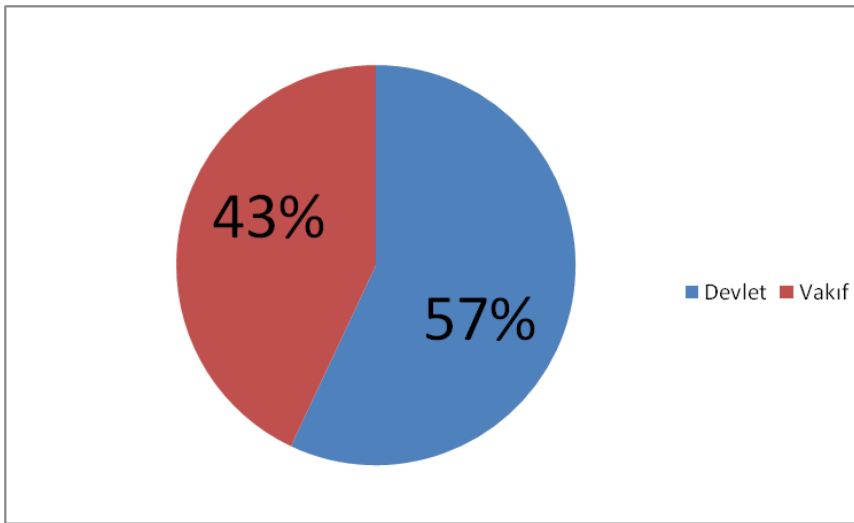

Bu sene devlet ve vakıf üniversitelerine yerleşen 2021-2022 mezunlarının oranı: