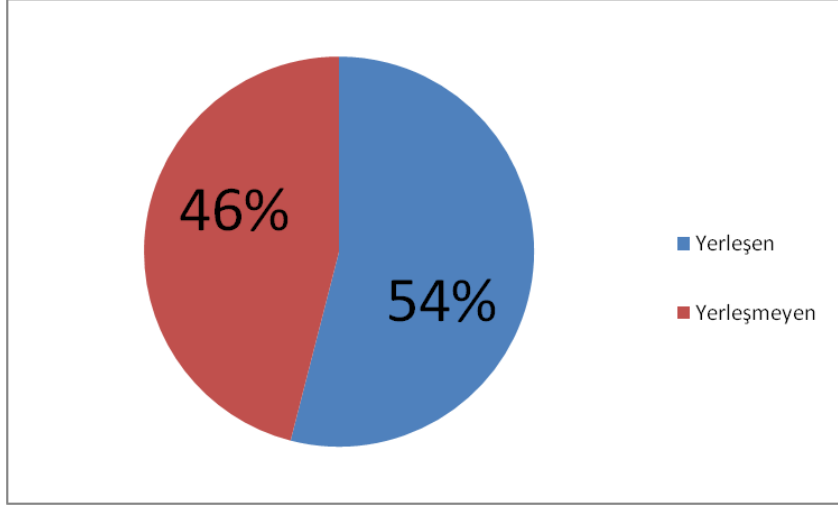

2021-2022 EAL Mezunları
Üniversiteye Yerleşme İstatistikleri

Bu sene üniversiteye yerleşen 2021-2022 mezunlarının oranı: