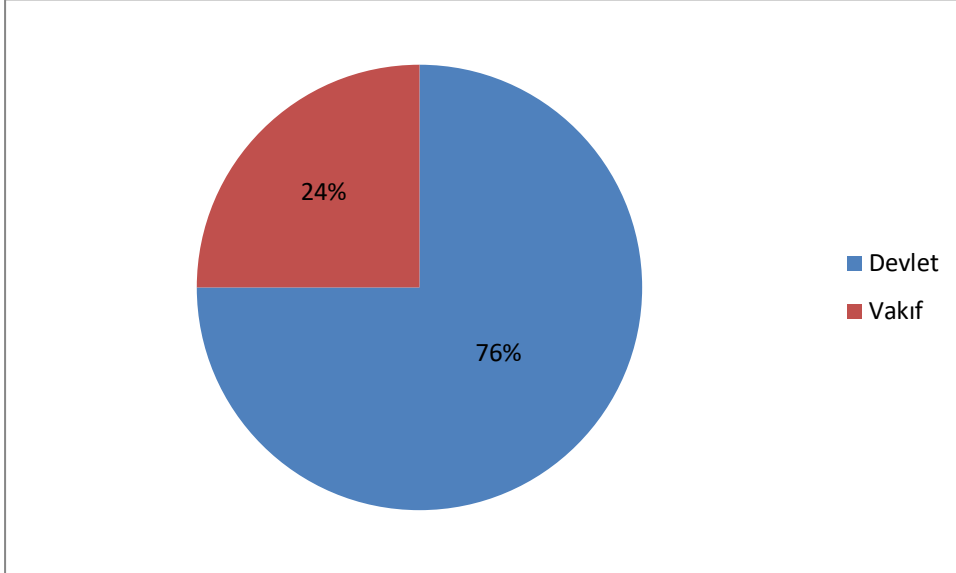

Bu sene devlet ve vakıf üniversitelerine yerleşen 2022-2023 mezunlarının oranı: