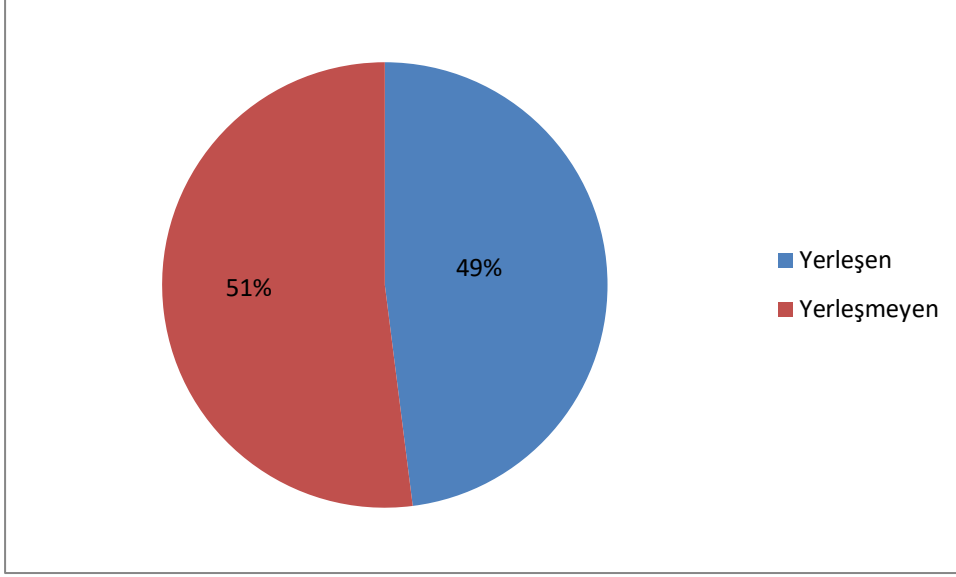

2022-2023 EAL Mezunları Üniversiteye Yerleşme İstatistikleri

Bu sene üniversiteye yerleşen 2022-2023 mezunlarının oranı: