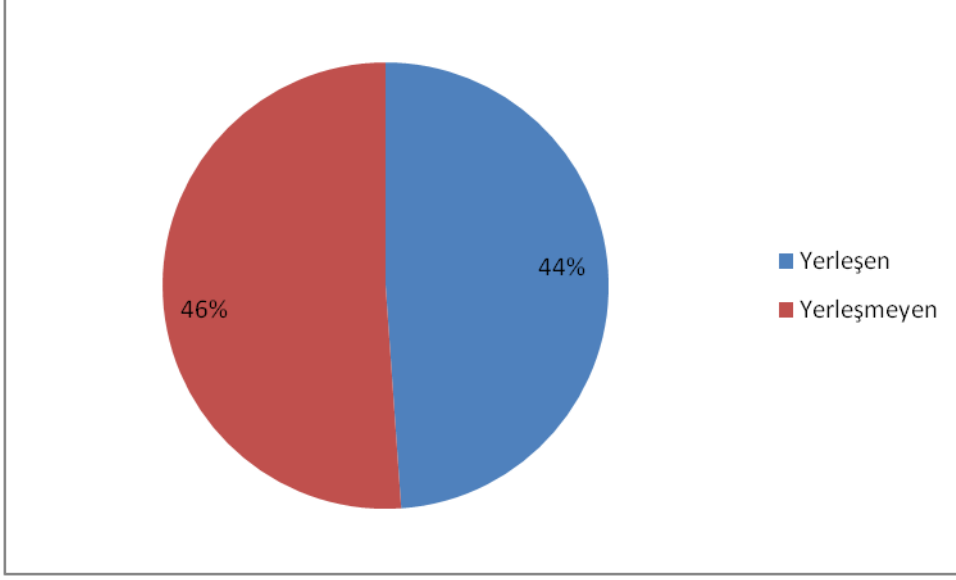

2023-2024 EAL Mezunları Üniversiteye Yerleşme İstatistikleri

2023-2024 mezunlarının üniversite yerleşme oranları: